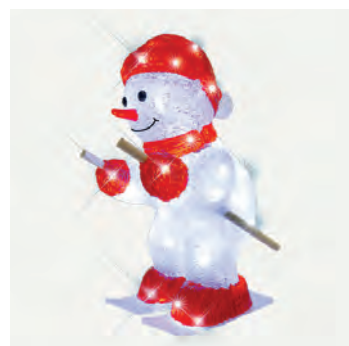

JTA044

bonhomme de neige skieur / LED
led acrylic skier snowman

	L: 24cm x l: 18cm x H: 33cm
	4.5V
LED	<input type="radio"/> x48 + 12 Flash blanc pur
Cable	<input checked="" type="radio"/> Argent Transparent
Anim	Flash
	PCBx4