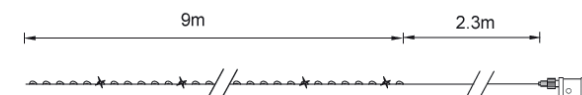

GUIRLANDES MICRO LED COMPACT CABLE ARGENT TRANSPARENT

COMPACT MICRO LED GARLANDS

Caractéristiques techniques :

Usage extérieur & intérieur
outdoor & indoor use

Câble argent transparent
Transparent Silver

Flash / RGB

Timer de 6 heures
6 hour timer

◆ **LONGUEUR 9m - 250 LED + 50 FLASH - 12V - PCBx10**

Couleur LED	Référence	EAN
Blanc Pur / Flash Blanc Pur	MLG01F	
Blanc Chaud / Flash Blanc Pur	MLG01AF	
Bleu / Flash Blanc Pur	MLG01BF	
Rouge / Flash Blanc Pur	MLG01RF	
RGB - 300 LED	MLG01V