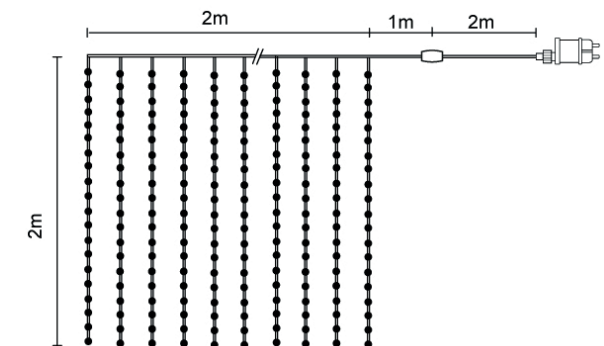

RIDEAU PILOTABLE PAR SMARTPHONE CABLE ARGENT TRANSPARENT

SMARTPHONE CONTROLLABLE CURTAIN

◆ DIMENSIONS 2m X 2m - 400 MICRO LED - 5V - PCBx10

Couleur LED	Référence	EAN
RGB	SMART02