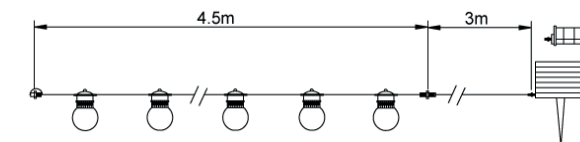

GUIRLANDES TYPE GUINGUETTE

◆ LONGUEUR 4,5m - 10 AMPOULES - 24V - **PCBx10**

Couleur LED	Référence	EAN
N O Blanc Chaud	AH649W	
N O Multicolore	AH649C