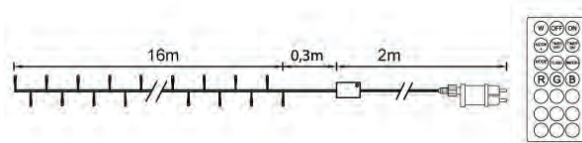

◆ LONGUEUR 8m - 128 LED - 24V - PCBx10

Couleur LED	Référence	EAN
RGB / Blanc Chaud	RBT373