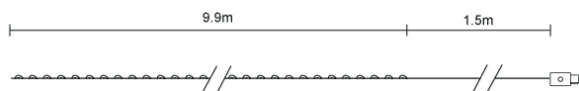

GUIRLANDES MICRO LED USB CABLE ARGENT TRANSPARENT

MICRO LED USB GARLANDS

Caractéristiques techniques :

- Nouveauté / new
- Usage intérieur seulement
  indoor use only
- Câble Argent Transparent
  Transparent Silver
- Animé 8 fonctions mémoire
  8 memory function

◆ LONGUEUR 9.9m - 100 MICRO LED - 5V - PCBx1

Couleur LED	Référence	EAN	Prêt à vendre
Blanc Pur	PAV-ML02		48 PIÈCES <i>(16pcs par couleur)</i>
Blanc Chaud			
Multicolore