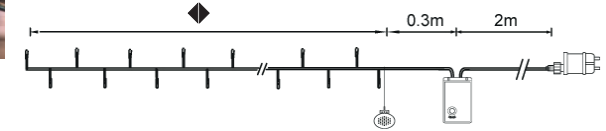

GUIRLANDES FLICKER LIGHT® MILKY AVEC TÉLÉCOMMANDE CABLE VERT

TECHNICAL - PREMIUM GARLANDS FLICKER LIGHT REMOTE CONTROL

Caractéristiques techniques :

Usage extérieur & intérieur
outdoor & indoor use

Timer de 6 heures
6 hour timer

Avec télécommande
(pile fournie)
*with remote control
(battery included)*

Câble vert / *green*

Animé 6 fonctions mémoire
dont une flash et une
animation très douce
(13 couleurs)
*6 memory function
+13 colours selection*

◆ LONGUEUR 8m - 128 LED - 24V - PCBx10

Couleur LED	Référence	EAN
RGB / Blanc Chaud	RBT373	

◆ LONGUEUR 16m - 192 LED - 24V - PCBx10

Couleur LED	Référence	EAN
RGB / Blanc Chaud	RBT380	

+ Produit :

GUIRLANDES FLICKER LIGHT® MUSICALE CABLE VERT

GARLANDS MUSICAL FLICKER LIGHT

Caractéristiques techniques :

Usage extérieur & intérieur
outdoor & indoor use

Enceinte et volume réglable
speaker & adjustable volume

Câble vert / *green*

Animation synchronisée
à la musique
*animation synchronised
to music*

◆ LONGUEUR 6m - 96 LED - 5V - PCBx10

Couleur LED	Référence	EAN
Blanc Chaud	RB372AML	
Multicolore	RB372CML	

+ Produit :

4 chansons intégrées :
"Let it snow" - Dean Martin
"All I want for Christmas is
You" - Fifth Harmony
"Jingle Bells" - Franck Sinatra
"Vive le Vent" - Dalida