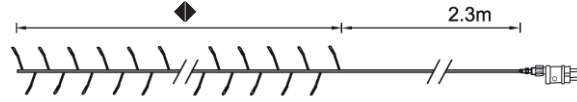

GUIRLANDES FLICKER LIGHT® GRAPPES CABLE VERT

CLUSTER GARLANDS FLICKER LIGHT®