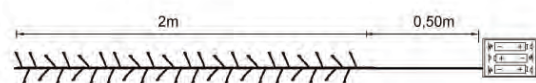

◆ LONGUEUR 2m - 160 LED - 3,5V -

Couleur LED	Référence	EAN
Blanc Chaud / étoiles	JFLA100A	
Blanc Chaud / fleurs	JFLA115A	
Blanc Pur / flocons	JFLA116	

◆ LONGUEUR 4,8m - 33 LED - 4,5V -

Couleur LED	Référence	EAN
RGB	JFLA121	