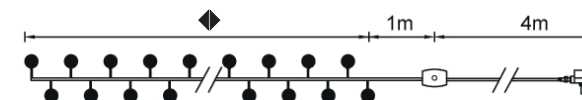

GUIRLANDES CHERRY LIGHT® CLASSIQUES CABLE VERT

CHERRY LIGHT® CLASSIC GARLANDS®

Caractéristiques techniques :

- Usage extérieur & intérieur
  outdoor & indoor use
- Câble vert / green
- Animé 8 fonctions mémoire
  8 memory function
- **RA311 & RA310AF :**
- Animé 1 fonction
  1 function

◆ LONGUEUR 8m - 64 LED - 31V - PCBx10

Couleur LED	Référence	EAN
Blanc Pur	RA310	
Blanc Pur / Bleu	RA310B	
RGB	RA311	
Blanc Chaud / Blanc Pur Flash	RA310AF