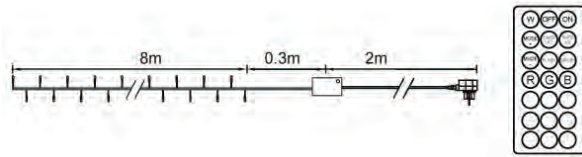

GUIRLANDES FLICKER LIGHT® MILKY AVEC TÉLÉCOMMANDE CABLE VERT

TECHNICAL - PREMIUM GARLANDS FLICKER LIGHT REMOTE CONTROL