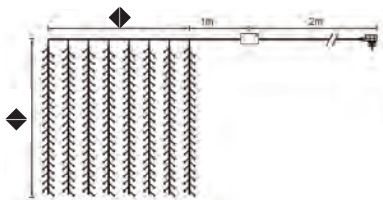

◆ **DIMENSIONS 2m X 2m - 320 LED -24V -**

Couleur LED	Référence	EAN
Blanc Chaud	MLR320A	

- Usage extérieur & intérieur
  outdoor & indoor use

Câble noir / *black*

Animé 5 fonctions (fixe + 4 vitesses différentes)
5 fonction