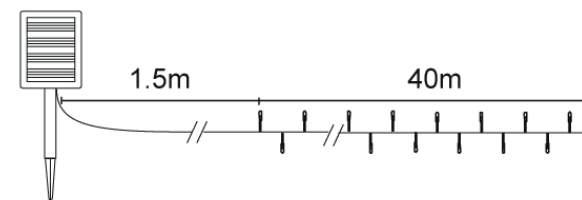

◆ LONGUEUR 20m - 200 LED - 1.2V - PCBx10

Couleur LED	Référence	EAN
Blanc Pur	JFS200	
Blanc Chaud	JFS200W	
Multicolore	JFS200C	

◆ LONGUEUR 40m - 400 LED - 3.7V - PCBx6

Couleur LED	Référence	EAN
Blanc Pur	JFS400	
Blanc Chaud	JFS400W	
Multicolore	JFS400C