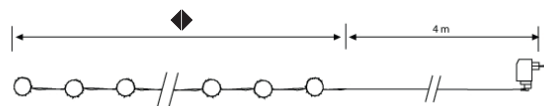

A790x :

- Câble blanc / bleu / rouge
  white / blue / red

◆ LONGUEUR 3,4m - 18 LED - 24V - PCBx10

Couleur LED	Référence	EAN
Blanc Pur	A790	
Blanc Bleu	A790B	
Rouge	A790R