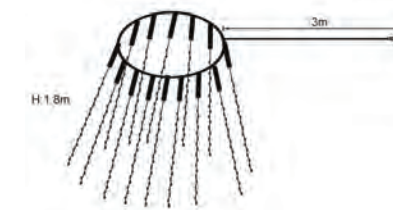

RIDEAUX MICRO LED POUR SAPIN CABLE NOIR

MICRO LED FLASH CURTAINS FOR CHRISTMAS TREE

◆ **HAUTEUR 1,8m - 210 LED + 42 FLASH - 3V -**

Couleur LED	Référence	EAN
Blanc Pur / Flash Blanc Pur	MLRS252	
Blanc Chaud / Flash Blanc Pur	MLRS252A	
Multicolore 252 LED / 0 flash	MLRS252C