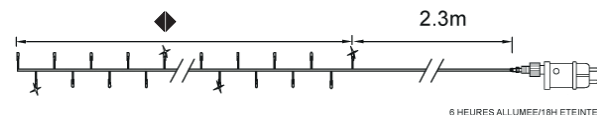

GUIRLANDES FLICKER LIGHT® COMPACT CABLE VERT

GARLANDS FLICKER LIGHT® COMPACT