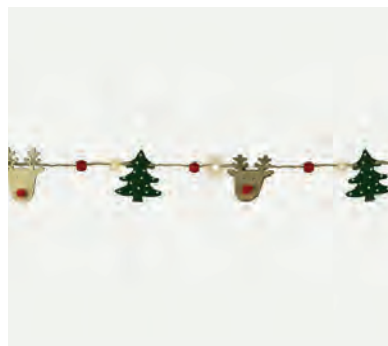

DÉCO LUMINEUSES À SUSPENDRE

ILLUMINATED DECORATION TO HANG