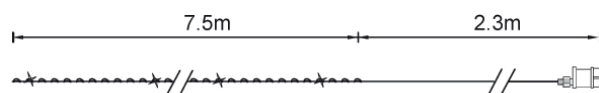

Caractéristiques techniques :

Usage extérieur & intérieur
outdoor & indoor use

Câble cuivré transparent
Transparent Copper

Animé 16 fonctions mémoire
16 memory function

◆ **LONGUEUR 7.5m - 150 MICRO LED - 6V - PCBx12**

Couleur LED	Référence	EAN
Blanc Pur	JR150CBL	
Orange	JR150O	
Blanc Chaud / Blanc pur	JR150AB	

◆ **LONGUEUR 7.5m - 125 LED + 25 FLASH MICRO LED - 6V - PCBx12**

Couleur LED	Référence	EAN
Blanc chaud / Blanc Chaud Flash	JR150CAF