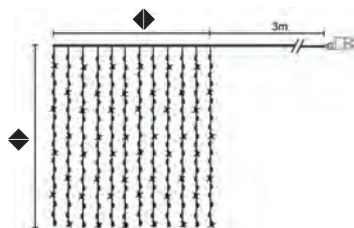

Caractéristiques techniques :

-  Usage intérieur
indoor use
-  Câble argent Transparent
Transparent silver
-  flash

RIDEAUX MICRO LED CLASSIQUE CABLE CUIVRÉ TRANSPARENT / NOIR

CLASSIC MICRO LED CURTAINS

◆ **DIMENSIONS 2m X 2m - 192 MICRO LED + 48 Flash Micro LED**
- 6V - 