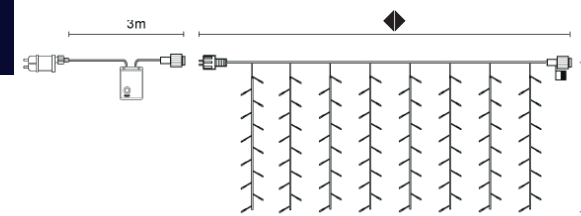

RIDEAUX LED FLASH CABLE BLANC/ARGENT TRANSPARENT

CURTAINS FLICKER LED FLASH

◆ DIMENSIONS 2m X 2m - 96 FLASH - 24V - PCBx10

Couleur LED	Référence	EAN
Flash Blanc Pur	JF387FF	
Flash Blanc Chaud	JF387AFF	
Flash Blanc Pur	JF396	

Caractéristiques techniques :

Usage extérieur & intérieur
outdoor & indoor use

Câble blanc *white*

Câble argent Transparent
Transparent silver

flash

Connectable 3x

RIDEAUX LED TECHNIQUES - PREMIUM CABLE ARGENT TRANSPARENT

TECHNICAL - PREMIUM CURTAINS LED

+ Produit :

raccordable
sans accessoires
supplémentaires
4 animations effet
chute de neige +
1 fixe

Caractéristiques techniques :

Nouveauté / *new*

Usage extérieur & intérieur
outdoor & indoor use

Câble argent Transparent
Transparent silver

Animé 5 fonctions mémoire
5 memory function

Connectable 3x

JF384 :

Animé 11 fonctions mémoire
11 memory function
Non Connectable

JF96RGB :

Choix entre 17 couleurs
+ 8 animations
+ 4 vitesses

Avec télécommande
(pile fournie)
with battery included

Connectable 3x

Timer de 4,6,8 heures
4,6,8 hour timer

◆ DIMENSIONS 2m X 2m - 96 LED - 24V - PCBx10

Couleur LED	Référence	EAN
Blanc Pur	JF41	
Blanc Chaud	JF41A	

◆ DIMENSIONS 5m X 1,5m - 384 LED - 31V - PCBx6

Couleur LED	Référence	EAN
Blanc Pur	JF384	

+ Produit :
effet défilement horizontale

◆ DIMENSIONS 2m X 2m - 96 LED - 18V - PCBx10

Couleur LED	Référence	EAN
RGB	JF96RGB