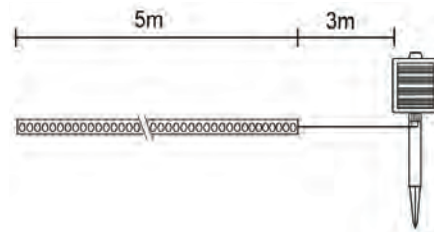

FIL LUMIÈRE SOLAIRE TUBE PVC TRANSPARENT

SOLAR LED ROPE LIGHT

Caractéristiques techniques :

N Nouveauté / new

X Usage extérieur
outdoor use

O Tube PVC Transparent
Transparent

⌘ Animé 8 fonctions mémoire
8 memory function

☀ solaire / solar

◆ LONGUEUR 5m - 100 LED - 24V - **PCBx8**

Couleur LED	Référence	EAN
N O Blanc Pur	NLS05	
N O Blanc Chaud	NLS05A	
N O Multicolore	NLS05C	

+ Produit :
batterie remplaçable