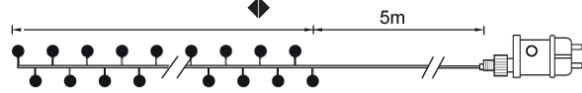

GUIRLANDES CHERRY LIGHT® COMPACT CABLE VERT

CHERRY LIGHT® COMPACT GARLANDS

◆ LONGUEUR 9m - 400 LED - 24V - PCBx8

Couleur LED	Référence	EAN
☐ Blanc Pur	RA316	
☐ Blanc Chaud	RA316A	
☐ Multicolore	RA316C	
☐ RGB	RA316V	
☐ Blanc Pur / Blanc Pur Flash (360 LED, 40 flash)	RA316F	
☐ Blanc Pur Flash	RA316FF	

Caractéristiques techniques :

Usage extérieur & intérieur
outdoor & indoor use

Câble vert / *green*

Animé 8 fonctions mémoire
8 memory function

RA316V - RA316F & RA316FF :

Animé 1 fonction
1 function