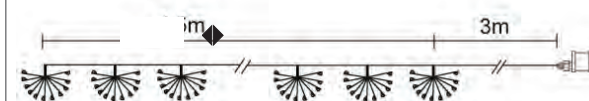

◆ LONGUEUR 4,5m - 225 LED - 5V - - D:11cm - NB: 15

Couleur LED	Référence	EAN
Blanc Pur	JBL307	
Blanc Chaud	JBL307A