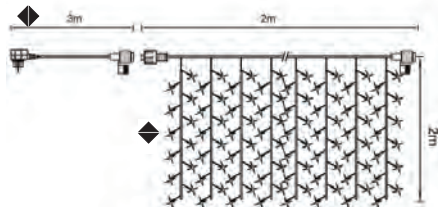

◆ DIMENSIONS 2m X 2m - 96 FLASH - 24V - PCBx10

Couleur LED	Référence	EAN
Flash Blanc Pur	JF387FF	
Flash Blanc Chaud	JF387AFF	
Flash Blanc Pur	JF396	

Caractéristiques techniques :

Usage extérieur & intérieur
outdoor & indoor use

Câble blanc *white*

Câble argent Transparent
Transparent silver

flash

Connectable 3x