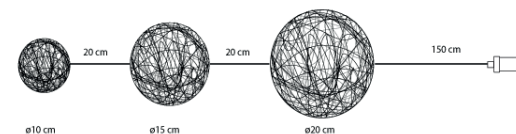

◆ LONGUEUR 1,8m - 50 LED - 3,5V - PCBx12

Couleur LED	Référence	EAN
Blanc Chaud	JFLA83A	

◆ DIAMÈTRE 10/15/20cm - 45 LED - 3,5V - PCBx8

Couleur LED	Référence	EAN
Blanc Chaud	JFB10A