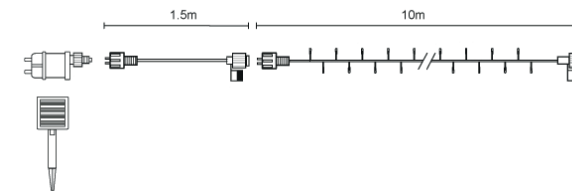

Caractéristiques techniques :

N Nouveauté / new

X Usage extérieur & intérieur
outdoor & indoor use

O Câble vert / green

⌘ Animé 8 fonctions mémoire
8 memory function

☀ solaire / solar

GUIRLANDES FLICKER LED®