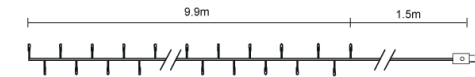

GUIRLANDES FLICKER LIGHT® USB CABLE VERT

GARLANDS FLICKER LIGHT® FLASH