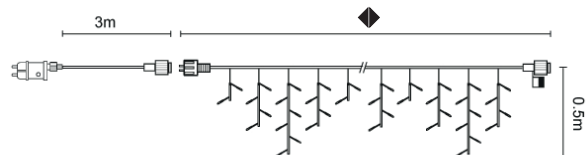

GUIRLANDES

STALACTITES

STALACTITES CLASSIQUES CABLE BLANC

CLASSIC STALACTITES LED

◆ DIMENSIONS 8m X 0,5m - 160 LED - 24V - PCBx10

	Couleur LED	Référence	EAN
	Blanc Pur	JFL42	
	Blanc Chaud	JFL42A	
	Blanc Pur / Bleu	JFL42BB	
	Multicolore	JFL42C	