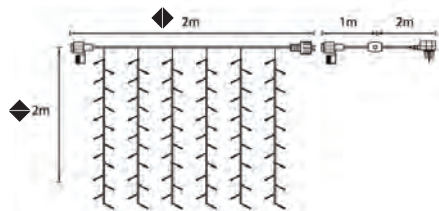

Couleur LED	Référence	EAN
RGB	JF80RGB	

RIDEAUX

RIDEAUX LED CLASSIQUES CABLE BLANC

CLASSIC CURTAINS FLICKER LED

Caractéristiques techniques :

 Usage extérieur & intérieur
outdoor & indoor use

Câble blanc / *white*