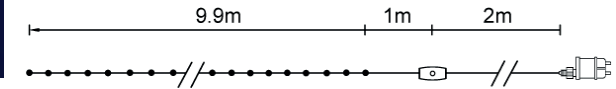

◆ LONGUEUR 16m - 192 LED - 31V - PCBx10

Couleur LED	Référence	EAN
Blanc Pur	RS380	
Blanc Chaud	RS380A	
Multicolore	RS380C	

+ Produit :

GUIRLANDE PILOTABLE PAR SMARTPHONE CABLE ARGENT TRANSPARENT

SMARTPHONE CONTROLLABLE GARLAND