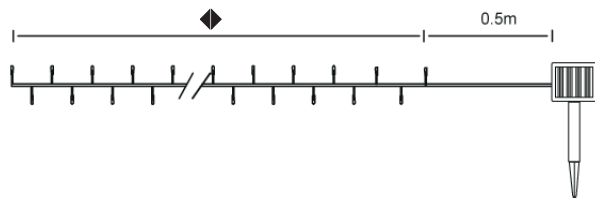

◆ LONGUEUR 5m - 48 LED - 1.2V - PCBx10

Couleur LED	Référence	EAN
Blanc Pur	JFS009	
Blanc Chaud	JFS009W	
Multicolore	JFS009C	

◆ LONGUEUR 10m - 100 LED - 1.2V - PCBx10

Couleur LED	Référence	EAN
Blanc Pur	JFS019	
Blanc Chaud	JFS019W	
Multicolore	JFS019C