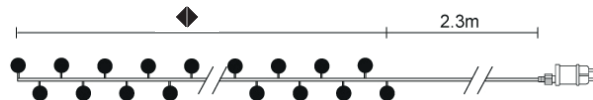

Caractéristiques techniques :

- Nouveauté / new
- Usage intérieur indoor use
- Câble blanc / white
- Timer de 6 heures 6 hour timer
- Interrupteur On/Off

◆ LONGUEUR 5m - 140 LED - 24V - PCBx10

Couleur LED	Référence	EAN
Blanc Pur	JFLA01	
Blanc Chaud / Blanc Pur	JFLA01AB	
Rouge	JFLA01R