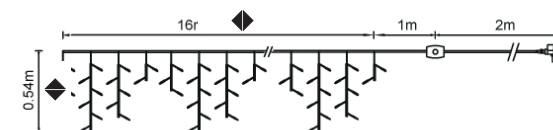

Non Connectable

◆ DIMENSIONS 8m X 0,54m - 180 LED - 31V - PCBx10

	Couleur LED	Référence	EAN
	Blanc Pur	JF357L	
	Blanc Chaud	JF357LA	
	Blanc Pur / Bleu	JF357BB	
	Multicolore	JF357LC	

Non Connectable

◆ DIMENSIONS 16m X 0,54m - 180 LED - 31V - PCBx5

	Couleur LED	Référence	EAN
	Blanc Pur	JFL39	
	Blanc Chaud	JFL39A	

Caractéristiques techniques :

Usage extérieur & intérieur
outdoor & indoor use

Câble blanc / white

Animé 8 fonctions mémoire
8 memory function

STALACTIT LIGHT® LED CABLE BLANC

STALACTIT LIGHT® LED

◆ DIMENSIONS 22m X 0,54m - 288 LED - 31V - PCBx8

Multicolore (160 flash)

JFL359C