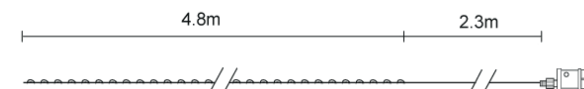

GUIRLANDES MICRO LED+ INTENSIVES CABLE ARGENT TRANSPARENT

INTENSIVE MICRO LED GARLANDS

Caractéristiques techniques :

Nouveauté / *new*

Usage extérieur & intérieur
outdoor & indoor use

Câble argent transparent
Transparent Silver

Animé 8 fonctions mémoire
8 memory function

LONGUEUR 4.8m - 300 MICRO LED - 12V - PCBx10

Couleur LED	Référence	EAN
Blanc Pur	MLI300	
Blanc Chaud	MLI300A	
Multicolore	MLI300C	

LONGUEUR 5m - 500 MICRO LED - 24V - PCBx10

Couleur LED	Référence	EAN
Blanc Pur	MLGB500	
Blanc Chaud	MLGB500A	
Multicolore	MLGB500C	
Blanc Chaud	MLGB500CA	

LONGUEUR 9m - 800 MICRO LED - 24V - PCBx8

Couleur LED	Référence	EAN
Blanc Pur	MLGC01	
Blanc Chaud	MLGC01A	
Multicolore	MLGC01C	
Blanc Chaud / Flash Blanc Pur 680 LED + 120 FLASH MICRO LED	MLGC01AF	

+ Produit :

Très grande concentration de
Micro LED