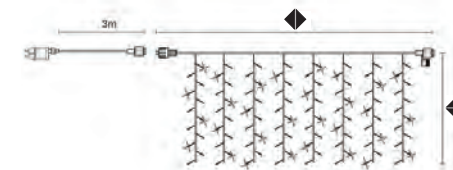

RIDEAUX LED FLASH CABLE BLANC

CURTAINS FLICKER LED FLASH

Caractéristiques techniques :

 Usage extérieur & intérieur
outdoor & indoor use

Câble blanc / *white*

 flash
flash

 Connectable 3x

◆ DIMENSIONS 2m X 2m - 66 LED + 30 FLASH - 24V -  PCBx10