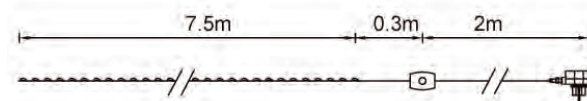

GUIRLANDES MICRO LED CLASSIQUES CABLE ARGENT TRANSPARENT

CLASSIC MICRO LED GARLANDS

◆ LONGUEUR 4m - 80 MICRO LED - 6V - PCBx10

Couleur LED	Référence	EAN
 Blanc Pur	MLG80	
 Blanc Chaud	MLG80A	
 Multicolore	MLG80C	